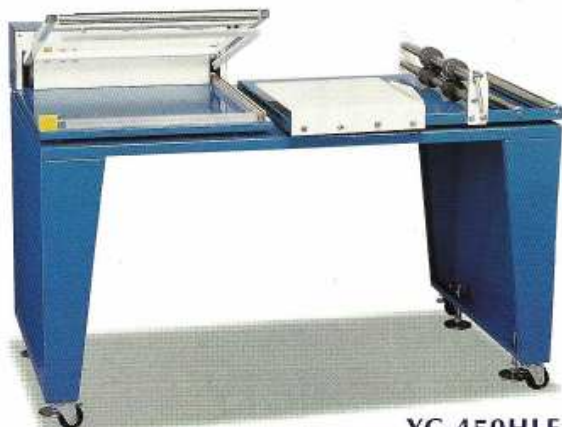

# L-TYPE SEALER MACHINE

# DUO TEK

articoli tecnici e da imballo

YC-300HL  
YC-450HL  
YC-600HL  
YC-800HL

YC-450WR  
YC-600WR  
YC-800WR

YC-450LA  
YC-600LA  
YC-800LA

THE HIGHT IS  
ADJUSTABLE

YC-450WA  
YC-600WA  
YC-800WA

THE HIGHT IS  
ADJUSTABLE

YC-450LB  
YC-600LB  
YC-800LB

YC-450WA  
YC-600WA  
YC-800WA

YC-450HLF  
YC-600HLF

YC-450LAF  
YC-600LAF

# L-TYPE SEALER MACHINE

**DUO TEK**

articoli tecnici e da imballo

1. Con magneti per facilitare l'utilizzo.
2. Con particolari fili elettrotermici e porcellana, sigilla perfettamente e rapidamente.
3. Facile da utilizzare, montare e riparare.
4. L'utilizzo di speciali inserti in silicone rende eccellente la saldatura