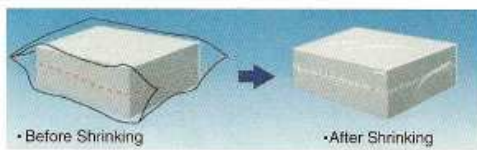

YC-450LB  
YC-600LB  
YC-800LB

YC-450WA  
YC-600WA  
YC-800WA

YC-450HLF  
YC-600HLF

YC-450LAF  
YC-600LAF

# L-TYPE SEALER MACHINE

**DUO TEK**

articoli tecnici e da imballo

1. Con magneti per facilitare l'utilizzo.
2. Con particolari fili elettrotermici e porcellana, sigilla perfettamente e rapidamente.
3. Facile da utilizzare, montare e riparare.
4. L'utilizzo di speciali inserti in silicone rende eccellente la saldatura