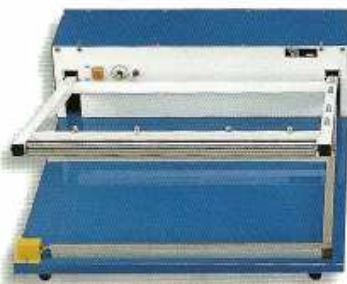

# SEALER MACHINE

for  
BEST

**POWERSEAL™**

Per rispondere a tutte le vostre esigenze  
con una vasta gamma di termosaldatrici

# L-TYPE SEALER MACHINE

# DUO TEK

articoli tecnici e da imballo

YC-300HL  
YC-450HL  
YC-600HL  
YC-800HL

YC-450WR  
YC-600WR  
YC-800WR

YC-450LA  
YC-600LA  
YC-800LA

THE HIGHT IS  
ADJUSTABLE

YC-450WA  
YC-600WA  
YC-800WA

THE HIGHT IS  
ADJUSTABLE

# L-TYPE SEALER MACHINE

**DUO TEK**

articoli tecnici e da imballo

1. Con magneti per facilitare l'utilizzo.
2. Con particolari fili elettrotermici e porcellana, sigilla perfettamente e rapidamente.
3. Facile da utilizzare, montare e riparare.
4. L'utilizzo di speciali inserti in silicone rende eccellente la saldatura