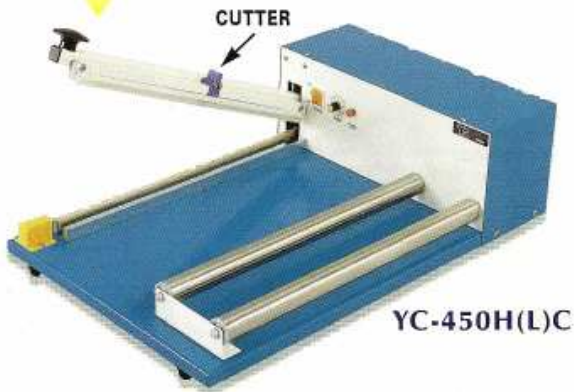

# L-TYPE SEALER MACHINE

**DUO TEK**

articoli tecnici e da imballo

1. Con magneti per facilitare l'utilizzo.
2. Con particolari fili elettrotermici e porcellana, sigilla perfettamente e rapidamente.
3. Facile da utilizzare, montare e riparare.
4. L'utilizzo di speciali inserti in silicone rende eccellente la saldatura

THE HIGHT IS  
ADJUSTABLE

YC-450LC  
YC-600LC

YC-450LD  
YC-600LD  
SEMI-AUTO L-TYPE

CN-350A  
CN-400A  
SHRINK PACKING  
MACHINE

# SEALER MACHINE

**HAND TYPE  
SEALER MACHINE  
WITH CUTTING**

**HAND TYPE  
SEALER MACHINE**

**YC-300R  
YC-450R  
YC-600R**

**HEAT GUN**

**YC-01**

**FOOT TYPE  
SEALER MACHINE**

**YC-300F  
YC-450F  
YC-600F**

**CUTTER**

**FOOT TYPE  
SEALER MACHINE  
WITH CUTTING**

**YC-450FC**