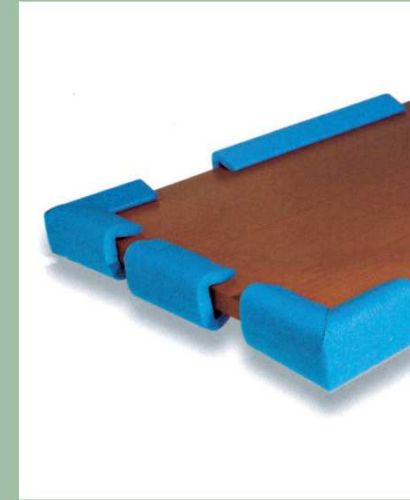

Codice	Descrizione	Ø	Cartone
077 TP 05000 BN	Cilindro pieno ø 50 mm	50 mm ± 3	200 m
077 TP 07500 BN	Cilindro pieno ø 70 mm	70 mm ± 3	96 m
077 TP 10000 BN	Cilindro pieno ø 100 mm	100 mm ± 3	56 m
077 TP 13000 BN	Cilindro pieno ø 130 mm	130 mm ± 4	32 m
077 TP 15000 BN	Cilindro pieno ø 150 mm	150 mm ± 4	24 m
033SC 130 00000	SEMI-Cilindro Ø 130 mm	130 mm ± 4	64 m

Cilindro "pieno"

Applicazioni

Fields of application / Verwendungsbereiche / Utilisations / Aplicaciones

- ITA** Studiato per proteggere i bordi, si monta facilmente e si regge da solo. Ideale per ripiani, tops, tavoli, marmi, ecc.
- ENG** Particularly studied to protect edges, easily to fit and standing by itself. Ideal for tops, tables, shelves, etc.
- GER** Insbesondere für den Kantenschutz geplant, ist das Aufmontieren äußerst einfach und die Profile halten von selbst. Ideal für Ablagen, Tops, Tische, Marmorartikel, usw.
- FRA** Profil spécialement conçu pour la protection des bords, il peut facilement être employé pour les meubles de bureaux, etc.
- ESP** Estudiado para proteger los bordes, se monta fácilmente y se sostiene solo, ideal para estantes, encimeros, tableros de mesas, mármoles, etc.

Profilo "U"

Profilo "U"

Applicazioni

Fields of application / Verwendungsbereiche / Utilisations / Aplicaciones

- ITA** Studiato per proteggere i bordi, si monta facilmente e si regge da solo. Ideale per ripiani, tops, tavoli, marmi, ecc.
- ENG** Particularly studied to protect edges, easily to fit and standing by itself. Ideal for tops, tables, shelves, etc.
- GER** Insbesondere für den Kantenschutz geplant, ist das Aufmontieren äußerst einfach und die Profile halten von selbst. Ideal für Ablagen, Tops, Tische, Marmorartikel, usw.
- FRA** Profil spécialement conçu pour la protection des bords, il peut facilement être employé pour les meubles de bureaux, etc.
- ESP** Estudiado para proteger los bordes, se monta fácilmente y se sostiene solo, ideal para estantes, encimeros, tableros de mesas, mármoles, etc.