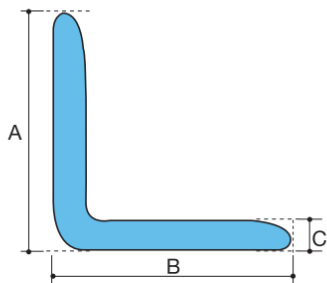

Profilo "L"

Lunghezza standard	mm	Colore	Azzurro	Densità	Kg/m ³	Imballo	mm
Standard length	2000	Colour	Blue	Density	28/32	Cartone	2100 x 615 x 450
Standardlänge		Couleur	Blau	Dichte		Carton size	
Longuer standard		Farbe	Bleu	Densité		Kartongröße	
Largo estándar		Color	Azul	Densidad		Dimension du carton	
						Dimensión cartón	