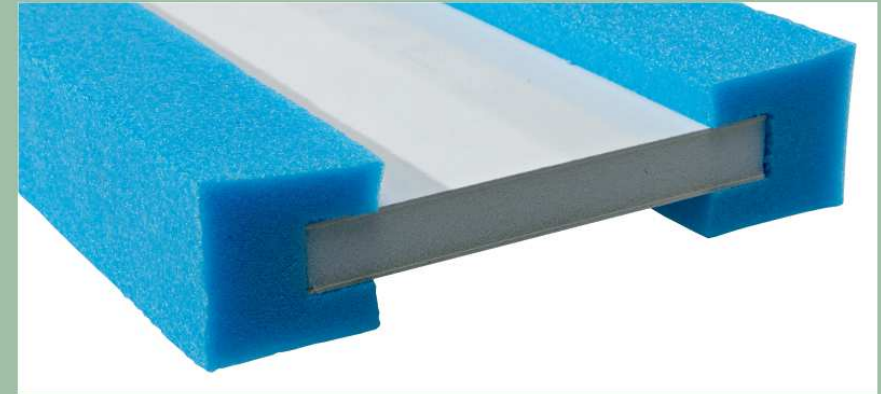

Profilo "Piatto"

Applicazioni

Fields of application / Verwendungsbereiche / Utilisations / Aplicaciones

- **ITA** I profili piatti sono utilizzati come distanziali e possono essere forniti con fresata. Dimensioni della fresata a richiesta.
- **ENG** The flat profiles are used as spacers and can be milled. Milling dimension on demand.
- **GER** Die Plattprofile sind als Distanzstück benutzt und können gefräst sein. Fräsausmaß auf Anforderung.
- **FRA** Les profils plats sont utilisés comme espaceurs et ils peuvent être fraisés. Dimension du fraisage sur demande.
- **ESP** Los perfiles planos están utilizados como separadores y pueden ser fresados. Dimensión del fresado por encargo.