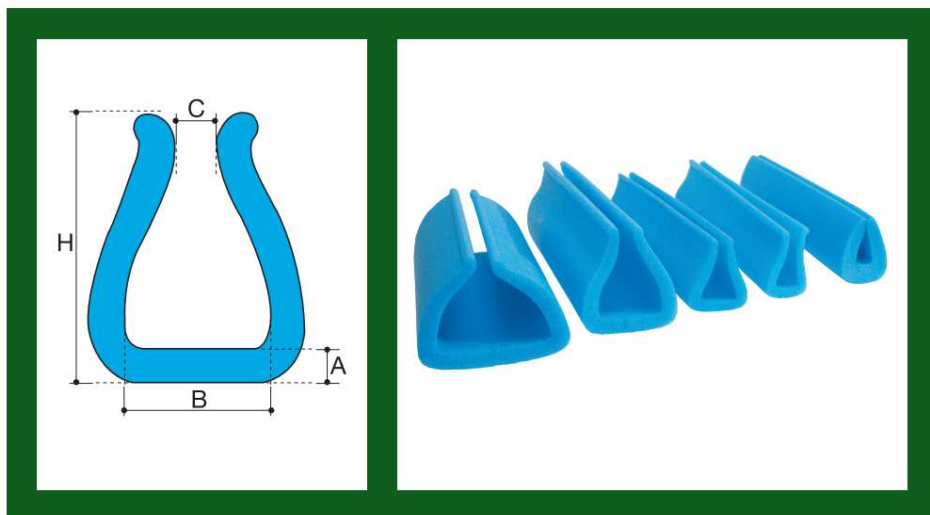

Profilo "U" con aletta

Lunghezza standard	mm	Colore	Azzurro	Densità	Kg/m³	Imballo	mm
Standard length	2000	Colour	Blue	Density	28/32	Cartone	2100 x 615 x 450
Standardlänge		Couleur	Blau	Dichte		Carton size	
Longuer standard		Farbe	Bleu	Densité		Kartongröße	
Largo estándar		Color	Azul	Densidad		Dimension du carton Dimensión cartón	

Codice	Descrizione	A	B	C	H	Cartone
077 PRU 2030 BN	Profilo "U" interno 20-30 sp. 28 aletta 85	28 mm ± 2	30 mm ± 3	15 mm ± 5	90 mm ± 5	120 m
077 PRU 203560 BNB	Profilo "U" 20-35 aletta 60/ECO					216 m
077 PRU 3580 BN	Profilo "U" interno 20-35 aletta 80	15 mm ± 2	34 mm ± 3	15 mm ± 5	85 mm ± 5	168 m
077 PRU 304573 BL	Profilo "U" interno 30-45 aletta 80	13 mm ± 2	45 mm ± 3	20 mm ± 5	80 mm ± 5	148 m
077 PRU 3045120 BN	Profilo "U" interno 30-45 aletta 120					84 m
077 PRU 72120 BN	Profilo "U" interno 72 aletta 120	18 mm ± 2	77 mm ± 5	30 mm ± 5	120 mm ± 5	68 m
077 PRU 120120 BN	Profilo "U" interno 100-120 aletta 120	19 mm ± 2	117 mm ± 5	38 mm ± 5	120 mm ± 5	44 m
077 PRU 2035E17 GN	Profilo "U" 20-35 sp. 7 mm taglio 1700	7 mm ± 2	28 mm ± 3	21 mm ± 4	28 mm ± 3	178
077 PRU 301517 GN	mm	8 mm ± 2	40 mm ± 3	26 mm ± 4	33 mm ± 3	pcs
077 PRU OMEGA BN	Profilo "U" 30-45 aletta 15 mm taglio 1700	11 mm ± 2	50 mm ± 5	-	65 mm ± 5	250
033TC 704 COL160	mm	-	-	-	-	pcs
	Profilo "U" Omega					120 m
033TN15065G015	Waterfun tubo Ø 70mm / L 1600mm colore gia/ver/ros/blu	-	-	-	-	40 pcs
	Raccordo per tubo Waterfun sp. 15 x Ø int. 65 mm colore giallo					40 pcs