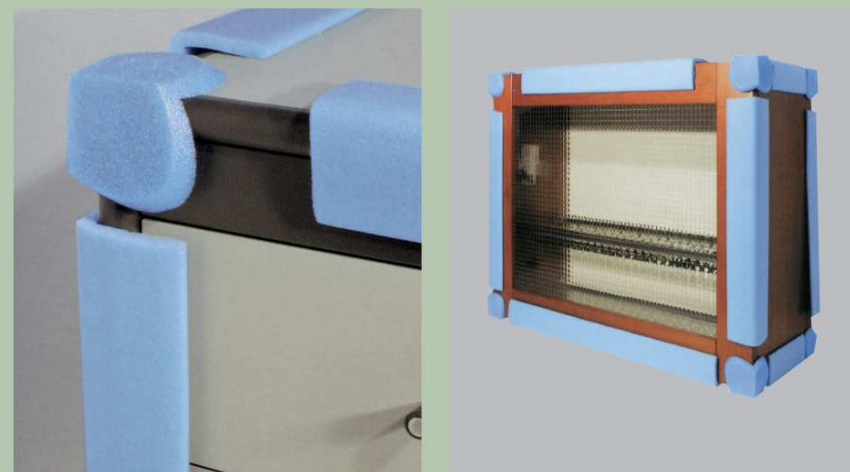

Profilo "L"

Applicazioni

Fields of application / Verwendungsbereiche / Utilisations / Aplicaciones

1. **ITA** Protettivo di orli e spigoli è ampiamente usato nel settore del mobile e può essere impiegato anche sagomato, quando si richiede la protezione dei bordi e degli angoli contemporaneamente.
2. **ENG** To protect edges and borders is widely used in the furniture field, and it can be used also to protect corners along with edges.
3. **GER** Zum Schutz von Ecken und Kanten finden die Profile eine häufige Verwendung im Möbelbereich und können auch geformt verwendet werden, wenn Kanten und Ecken gleichzeitig geschützt werden sollen.
4. **FRA** Ce profil est utilisé pour la protection pour bords et angles, en particulier dans le secteur du mobilier et il peut même s'adapter pour protéger les angles et les bords en même temps.
5. **ESP** Protector de bordes y aristas se usa ampliamente en el sector del mueble y puede emplearse también moldurado cuando se requiere la protección de los bordes y de las aristas al mismo tiempo.