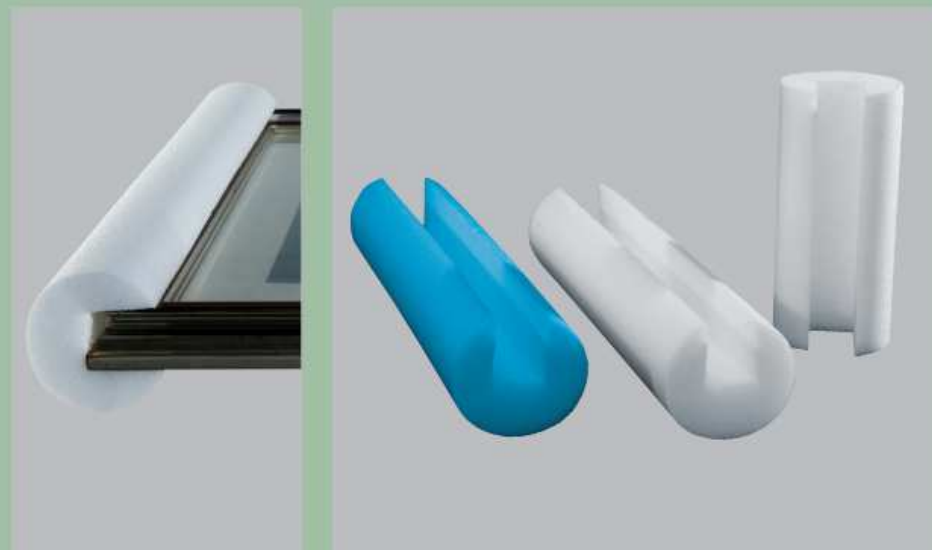

Cilindro "pieno"

Applicazioni

Fields of application / Verwendungsbereiche / Utilisations / Aplicaciones

- ITA** Studiato per proteggere i bordi, si monta facilmente e si regge da solo. Ideale per ripiani, tops, tavoli, marmi, ecc.
- ENG** Particularly studied to protect edges, easily to fit and standing by itself. Ideal for tops, tables, shelves, etc.
- GER** Insbesondere für den Kantenschutz geplant, ist das Aufmontieren äußerst einfach und die Profile halten von selbst. Ideal für Ablagen, Tops, Tische, Marmorartikel, usw.
- FRA** Profil spécialement conçu pour la protection des bords, il peut facilement être employé pour les meubles de bureaux, etc.
- ESP** Estudiado para proteger los bordes, se monta fácilmente y se sostiene solo, ideal para estantes, encimeros, tableros de mesas, mármoles, etc.