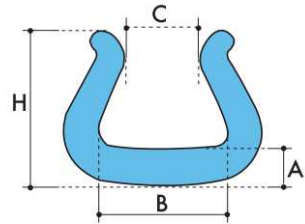

Profilo "U"

Profilo "U"

Applicazioni

Fields of application / Verwendungsbereiche / Utilisations / Aplicaciones

1. **ITA** Studiato per proteggere i bordi, si monta facilmente e si regge da solo. Ideale per ripiani, tops, tavoli, marmi, ecc.
2. **ENG** Particularly studied to protect edges, easily to fit and standing by itself. Ideal for tops, tables, shelves, etc.
3. **GER** Insbesondere für den Kantenschutz geplant, ist das Aufmontieren äußerst einfach und die Profile halten von selbst. Ideal für Ablagen, Tops, Tische, Marmorartikel, usw.
4. **FRA** Profil spécialement conçu pour la protection des bords, il peut facilement être employé pour les meubles de bureaux, etc.
5. **ESP** Estudiado para proteger los bordes, se monta fácilmente y se sostiene solo, ideal para estantes, encimeros, tableros de mesas, mármoles, etc.

Lunghezza standard	mm	Colore	Azzurro	Densità	Kg/m³	Imballo	mm
Standard length	2000	Colour	Blue	Density	28/32	Cartone	2100 x 615 x 450
Standardlänge		Couleur	Blau	Dichte		Carton size	
Longuer standard		Farbe	Bleu	Densité		Kartongröße	
Largo estándar		Color	Azul	Densidad		Dimension du carton	
						Dimensión cartón	

Codice	Descrizione	A	B	C	H	Cartone
077 PRU 0812 BNX	Profilo "U" interno 8-12	7 mm ± 2	13 mm ± 3	-	31 mm ± 3	700 in barre
077 PRU 0515 BN	Profilo "U" interno 5-15	8 mm ± 2	16 mm ± 3	5 mm ± 3	28 mm ± 3	700 m
077 PRU 1020 BDN	Profilo "U" interno 10-20	11 mm ± 2	20 mm ± 3	10 mm ± 3	35 mm ± 3	500 m
077 PRU 1525 BNE	Profilo "U" 15-25 sp. 6 mm eco	5 mm ± 1	25 mm ± 2	14 mm ± 3	33 mm ± 2	500 m
077 PRU 1525 BN	Profilo "U" interno 15-25	11 mm ± 2	24 mm ± 3	13 mm ± 3	37 mm ± 3	400 m
077 PRU 2035 BPN	Profilo "U" 20-35 sp. 7 mm eco	7 mm ± 1	34 mm ± 2	20 mm ± 3	36 mm ± 2	360 m
077 PRU 2035 BN	Profilo "U" interno 20-35	12 mm ± 2	35 mm ± 3	17 mm ± 4	48 mm ± 3	250 m
077 PRU 3045 BNE	Profilo "U" 30-45 sp. 8 mm eco	8 mm ± 1	44 mm ± 2	28 mm ± 3	45 mm ± 2	280 m
077 PRU 3045 BN	Profilo "U" interno 30-45 rosso	20 mm ± 2	45 mm ± 3	25 mm ± 5	52 mm ± 3	160 m
077 PRU 3040 BN	Profilo "U" interno 30-40 sp. 20 mm	20 mm ± 2	39 mm ± 3	23 mm ± 5	65 mm ± 3	140 m
077 PRU 4565 BDN	Profilo "U" interno 45-65	14 mm ± 2	65 mm ± 3	35 mm ± 5	64 mm ± 3	144 m
077 PRU 4060 BN	Profilo "U" interno 40-60 sp. 20 mm	20 mm ± 2	59 mm ± 3	35 mm ± 5	63 mm ± 3	120 m
077 PRU 6085 BN	Profilo "U" interno 60-85	14 mm ± 2	84 mm ± 3	42 mm ± 8	65 mm ± 3	120 m
077 PRU 80100 BN	Profilo "U" interno 80-100	20 mm ± 2	96 mm ± 3	60 mm ± 10	65 mm ± 4	80 m
077 PRU 100120 BN	Profilo "U" interno 100-120	21 mm ± 2	105 mm ± 5	55 mm ± 5	76 mm ± 5	64 m