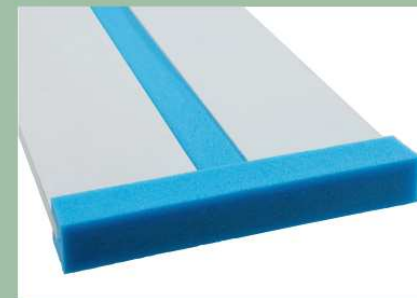

Profilo "Piatto"

Applicazioni

Fields of application / Verwendungsbereiche / Utilisations / Aplicaciones

- **ITA** I profili piatti sono utilizzati come distanziali e possono essere forniti con fresata. Dimensioni della fresata a richiesta.
- **ENG** The flat profiles are used as spacers and can be milled. Milling dimension on demand.
- **GER** Die Plattprofile sind als Distanzstück benutzt und können gefräst sein. Fräsausmaß auf Anforderung.
- **FRA** Les profils plats sont utilisés comme espaceurs et ils peuvent être fraisés. Dimension du fraisage sur demande.
- **ESP** Los perfiles planos están utilizados como separadores y pueden ser fresados. Dimensión del fresado por encargo.