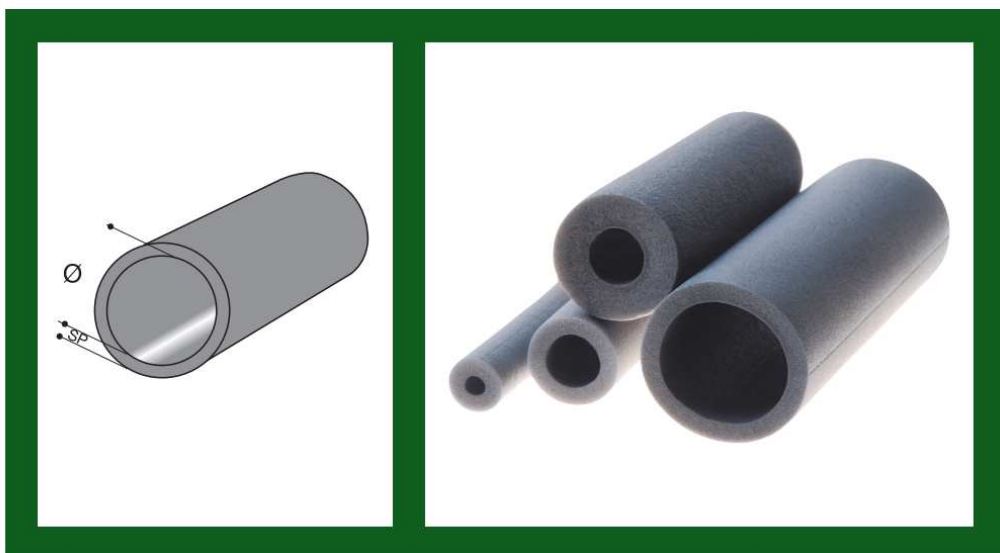

Tubolare

Lunghezza standard	mm	Colore	Grigio	Densità	Kg/m³	Imballo	mm
Standard length	2000	Colour	Grey	Density	28/32	Cartone	2100 x 600 x 450
Standardlänge		Couleur	Grau	Dichte		Carton size	
Longuer standard		Farbe	Gris	Densité		Kartongröße	
Largo estándar		Color	Gris	Densidad		Dimension du carton	
						Dimensión cartón	

Codice	Descrizione	Ø int.		Sp	Cartone
01106010N	Tubo nudo 6x10	min. 11 mm	max. 12 mm	6 mm ± 1	864 m
01106012N	Tubo nudo 6x12	min. 13 mm	max. 14 mm	6 mm ± 1	730 m
01106014N	Tubo nudo 6x14	min. 15 mm	max. 16 mm	6 mm ± 1	660 m
01106016N	Tubo nudo 6x16	min. 17 mm	max. 18 mm	6 mm ± 1	570 m
01106018N	Tubo nudo 6x18	min. 19 mm	max. 20 mm	6 mm ± 1	480 m
01106020N	Tubo nudo 6x20	min. 21,5 mm	max. 23 mm	6 mm ± 1	450 m
01106022N	Tubo nudo 6x22	min. 23,5 mm	max. 25 mm	6 mm ± 1	390 m
01106025N	Tubo nudo 6x25	min. 26 mm	max. 27 mm	6 mm ± 1	320 m
01106027N	Tubo nudo 6x27	min. 29 mm	max. 31 mm	6 mm ± 1	280 m
01106034N	Tubo nudo 6x34	min. 35,5 mm	max. 37 mm	6 mm ± 1	220 m
01106042N	Tubo nudo 6x42	min. 45 mm	max. 47 mm	6 mm ± 1	180 m
01106048N	Tubo nudo 6x48	min. 51 mm	max. 53 mm	6 mm ± 1	140 m